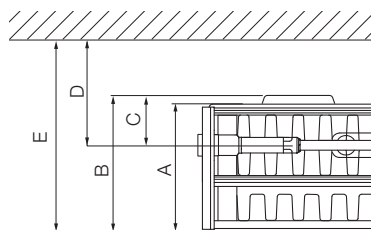

Accessori

Altre mensole e accessori sono disponibili nella sezione dedicata.

Mensole a corredo

Tappo e sfiato a corredo

Allacciamento

— Plattella compatta può essere collegata ad un impianto bitubo con connessioni alto/alto stesso lato, alto/basso lato opposto, basso/basso lato opposto. Per l'allacciamento bitubo si deve utilizzare una valvola e un detentore (non forniti con il prodotto).

		Dimensioni			
		11K	21	22	33
profondità della piastra esclusi i supporti posteriori	A	63	85	100	157
profondità complessiva dal retro del supporto al pannello frontale**	B	75	94	109	166
distanza dal supporto posteriore all'attacco	C	40	52	59	59
distanza dal muro al centro dell'attacco (montando la piastra sulle mensole GB fornite a corredo)*	D	54/62	66/74	73/81	73/81
ingombro complessivo da muro a pannello frontale (montando la piastra sulle mensole GB fornite a corredo)*	E	89/97	108/116	123/131	180/188

* L'ingombro cambia a seconda che si monti la mensola GB in posizione A o in posizione B (profondità a scelta)

** Per il calcolo dell'ingombro complessivo della piastra (da muro al pannello frontale) con mensole/staffe a parete a scelta: è da sommare a questa dimensione la misura utile della mensola scelta (vedere pagina mensole)