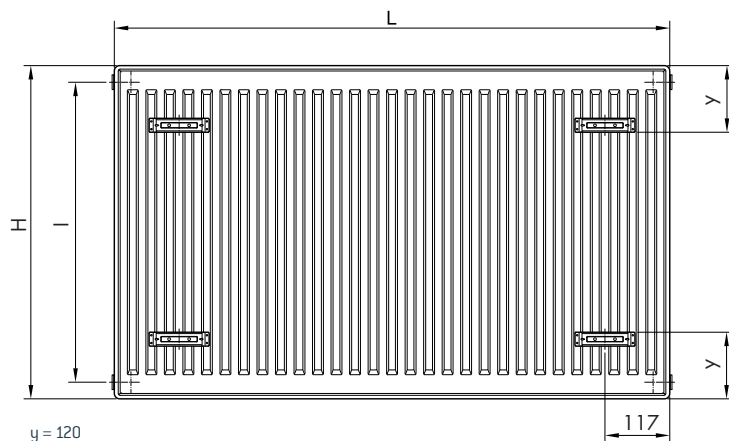

Vista frontale