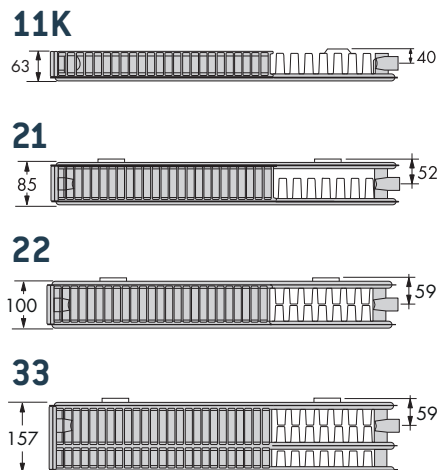

Vista superiore